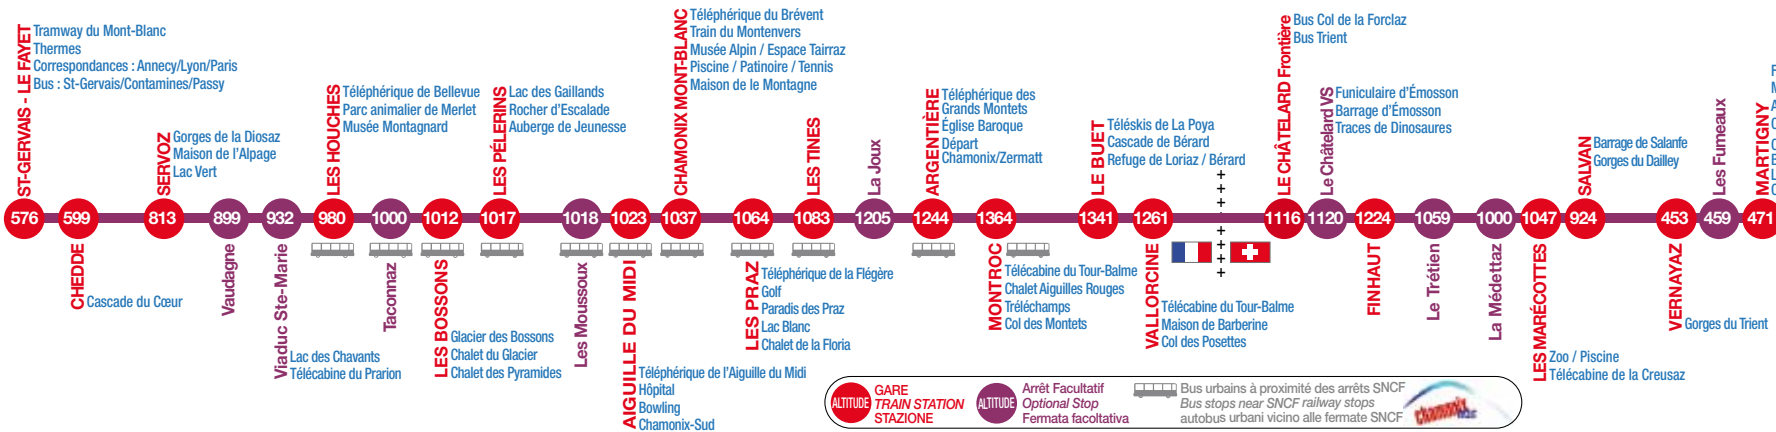

ALLOTen
0 891 67 68 00

* (0,22€/mn)
Du lundi au samedi de 7h à 19h.
Monday through Friday from 7:00 to 19:00.
Dal lunedì al sabato dal 7h al 19h.
Internet : www.trains-touristiques.sncf.com

ALLO TMR
+41 (0) 27 764 12 71
www.tmr.ch

SAINT-GERVAIS • CHAMONIX • MARTIGNY

Numéro de circulation SNCF	18901	18903	18905	18907	18909	18935	18911	18913	18915	18917	18919	18937	18921	18923	18927	18929	18931	18933	CAR
ST GERVAIS-LE FAYET	1	Q*	Q	5	Q	5	5	Q*	Q	Q	5	5	Q	Q*	Q	Q	Q	Q	6
CHEDDE		7.06	8.06	9.06	10.06			12.06	13.06	14.06			16.06	17.06	18.06	19.06	20.06	21.06	22.06
SERVOZ		7.11	8.11	9.11	10.11			12.11	13.11	14.11			16.11	17.11	18.11	19.11	20.11	21.11	I
VAUDAGNE X		7.20	8.20	9.20	10.20			12.20	13.20	14.20			16.20	17.20	18.20	19.20	20.20	21.20	22.20
VIADUC STE MARIE X		7.24	8.24	9.24	10.24			12.24	13.24	14.24			16.24	17.24	18.24	19.24	20.24	21.24	I
LES HOUCHES		7.27	8.27	9.27	10.27			12.27	13.27	14.27			16.27	17.27	18.27	19.27	20.27	21.27	I
TACONNAZ X		7.30	8.30	9.30	10.30			12.30	13.30	14.30			16.30	17.30	18.30	19.30	20.30	21.30	22.30
LES BOSSONS		7.35	8.35	9.35	10.35			12.35	13.35	14.35			16.35	17.35	18.35	19.35	20.35	21.35	22.35
LES PÉLERINS		7.38	8.38	9.38	10.38			12.38	13.38	14.38			16.38	17.38	18.38	19.38	20.38	21.38	22.38
LES MOUSSOUX X		7.41	8.41	9.41	10.41			12.41	13.41	14.41			16.41	17.41	18.41	19.41	20.41	21.41	22.41
AIGUILLE DU MIDI		7.43	8.43	9.43	10.43			12.43	13.43	14.43			16.43	17.43	18.43	19.43	20.43	21.43	22.43
CHAMONIX MT-BLANC A		7.45	8.45	9.45	10.45			12.45	13.45	14.45			16.45	17.45	18.45	19.45	20.45	21.45	I
CHAMONIX MT-BLANC D		7.47	8.47	9.47	10.47			12.47	13.47	14.47			16.47	17.47	18.47	19.47	20.47	21.47	22.47
LES PRAZ		6.25	7.55	8.55	9.55	10.55	11.25	11.55	12.55	13.55	14.55	15.55	16.25	16.55	17.55	18.55	19.55		
LES TINES		6.30	8.01	9.01	10.01	11.01	11.30	12.01	13.01	14.01	15.01	16.01	16.30	17.01	18.01	19.01	20.01		
LA JOUX X		6.34	8.05	9.05	10.05	11.05	11.34	12.05	13.05	14.05	15.05	16.05	16.34	17.05	18.05	19.05	20.05		
ARGENTIÈRE		6.39	8.10	9.10	10.10	11.10	11.39	12.10	13.10	14.10	15.10	16.10	16.39	17.10	18.10	19.10	20.10		
MONTRUC LE PLANET		6.46	8.15	9.15	10.15	11.15	11.46	12.15	13.15	14.15	15.15	16.15	16.46	17.15	18.15	19.15	20.15		
LE BUET		6.53	8.22	9.22	10.22	11.22	11.53	12.22	13.22	14.22	15.22	16.22	16.53	17.22	18.22	19.22	20.22		
VALLORCINE A		6.57	8.25	9.25	10.25	11.25	11.57	12.25	13.25	14.25	15.25	16.25	16.57	17.25	18.25	19.25	20.25		
Numéro de circulation TMR	26241	26243	26245	26203	26205	26207	26209	26211	26213	26215	26217	26219	26221	26223	26227	26229	26235	262